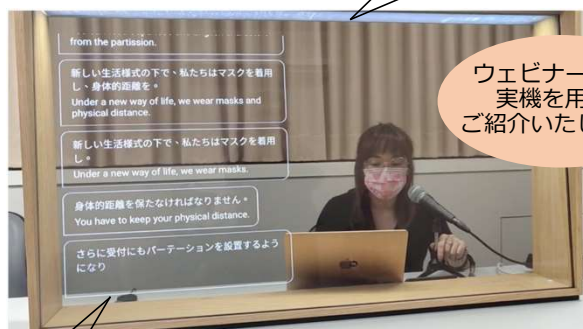

ウェビナー内容

■ 第一部（10分）

インバウンドの動向

～重要ターゲット「台湾」最新状況～

九電産業株式会社 旅行部 副部長 宮副 進一氏

■ 第二部（30分）

飛沫感染防止×リアルタイム翻訳が同時に叶う！ 次世代「同時通訳パネル」

VM-Fi Inc. 執行長 彭 徳氏

- ・ VM-Fi Inc.とは
- ・ リアルタイムAI音声翻訳システム搭載の透明パネル
- ・ 宿泊施設のこんな課題を解決

「同時通訳パネル」とは…

小型から51インチまで複数のサイズラインナップ

ウェビナーでは、
実機を用いて
ご紹介いたします！

世界トップレベルのリアルタイムAI翻訳システム搭載

お申込みはこちら

<https://forms.office.com/r/7g7JK4qAKR>

開催日時